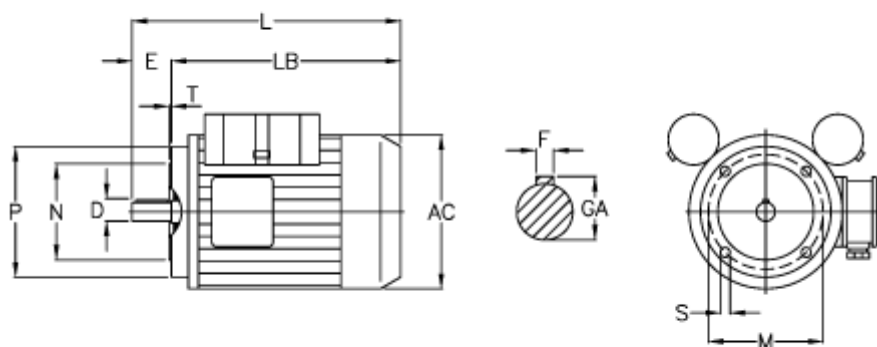

Varenummer: 25012465002

Beskrivelse: ICME Asynkronmotor MD63 A4 0,12KW
1400 o/m 1x230 V B14 med start- & driftskondensator

Mål

AC = 124	M = 75
D = 11	N = 60
E = 23	P = 90
F = 4	S = M5
GA = 12.5	T = 2.5
HB = 4	Z = -
L = 211	
LB = -	